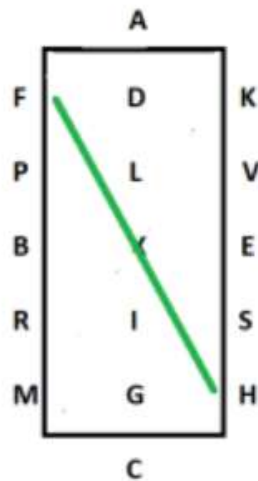

Indendørs program Middelsvær

AD Skridt
DXMCH Arbejdstrav

HXF Øget trav

FA Arbejdstrav
A Volte arbejdstrav 20m
A Volte samlet trav 15m

KEX Arbejdstrav

X Parade
Kusk u.f. m.linien
Stilstand 10 sek
Rykning 5-6 skridt

XBM Arbejdstrav

MC Arbejdtrav
C Volte arbejdstrav 20m
C Volte samlet trav 15m

HSXPF Skridt

FA Arbejdstrav
AC Slangegang 3 buer
CM Arbejdstrav

MXK Øget trav

KAFL Arbejdstrav

LG Øget trav
G Parade. Hilsen