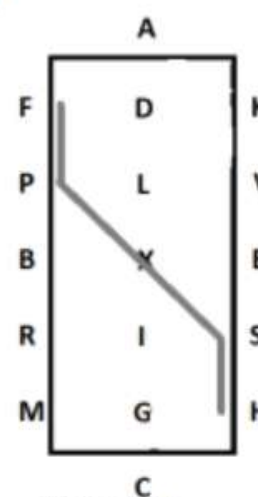

Indendørs program Middelsvær

AD Skridt
DXMCH Arbejdstrav

HXF Øget trav

FA Arbejdstrav
A Volte arbejdstrav 20m
A Volte samlet trav 15m

KEX Arbejdstrav

X Parade
Kusk u.f. m.linien
Stilstand 10 sek
Rykning 5-6 skridt

XBM Arbejdstrav

MC Arbejdtrav
C Volte arbejdstrav 20m
C Volte samlet trav 15m

HSXPF Skridt

FA Arbejdstrav
AC Slangegang 3 buer
CM Arbejdstrav

MXK Øget trav

KAFL Arbejdstrav

LG Øget trav
G Parade. Hilsen