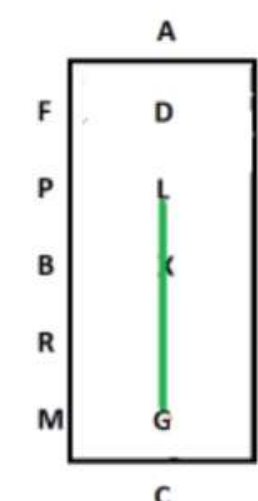

Indendørs program Middelsvær

AD Skridt
DXMCH Arbejdstrav

HXF Øget trav

FA Arbejdstrav
A Volte arbejdstrav 20m
A Volte samlet trav 15m

KEX Arbejdstrav

X Parade
Kusk u.f. m.linien
Stilstand 10 sek
Rykning 5-6 skridt

XBM Arbejdstrav

MC Arbejdtrav
C Volte arbejdstrav 20m
C Volte samlet trav 15m

HSXPF Skridt

FA Arbejdstrav
AC Slangegang 3 buer
CM Arbejdstrav

MXK Øget trav

KAFL Arbejdstrav

LG Øget trav
G Parade. Hilsen