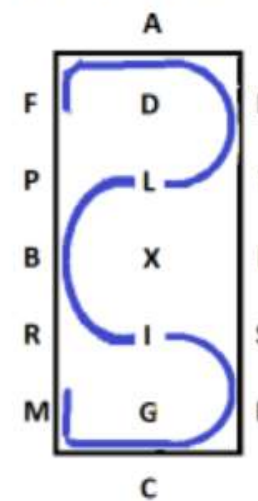

Indendørs program Middelsvær

AD Skridt
DXMCH Arbejdstrav

HXF Øget trav

FA Arbejdstrav
A Volte arbejdstrav 20m
A Volte samlet trav 15m

KEX Arbejdstrav

X Parade
Kusk u.f. m.linien
Stilstand 10 sek
Rykning 5-6 skridt

XBM Arbejdstrav

MC Arbejdtrav
C Volte arbejdstrav 20m
C Volte samlet trav 15m

HSXPF Skridt

FA Arbejdstrav
AC Slangegang 3 buer
CM Arbejdstrav

MXK Øget trav

KAFL Arbejdstrav

LG Øget trav
G Parade. Hilsen