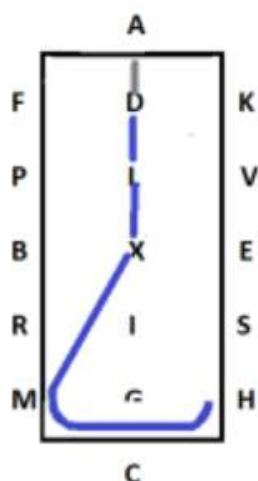

Indendørs program Middelsvær

AD Skridt
DXMCH Arbejdstrav

HXF Øget trav

FA Arbejdstrav
A Volte arbejdstrav 20m
A Volte samlet trav 15m

KEX Arbejdstrav

X Parade
Kusk u.f. m.linien
Stilstand 10 sek
Rykning 5-6 skridt

XBM Arbejdstrav

MC Arbejdtrav
C Volte arbejdstrav 20m
C Volte samlet trav 15m

HSXPF Skridt

FA Arbejdstrav
AC Slangegang 3 buer
CM Arbejdstrav

MXK Øget trav

KAFL Arbejdstrav

LG Øget trav
G Parade. Hilsen