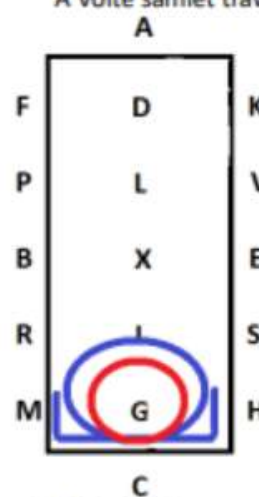

Indendørs program Middelsvær

AD Skridt
DXMCH Arbejdstrav

HXF Øget trav

FA Arbejdstrav
A Volte arbejdstrav 20m
A Volte samlet trav 15m

KEX Arbejdstrav

X Parade
Kusk u.f. m.linien
Stilstand 10 sek
Rykning 5-6 skridt

XBM Arbejdstrav

MC Arbejdtrav
C Volte arbejdstrav 20m
C Volte samlet trav 15m

HSXPF Skridt

FA Arbejdstrav
AC Slangegang 3 buer
CM Arbejdstrav

MXK Øget trav

KAFL Arbejdstrav

LG Øget trav
G Parade. Hilsen