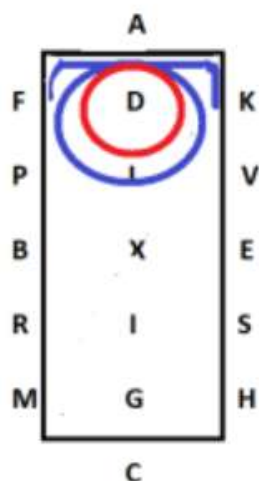

Indendørs program Middelsvær

AD Skridt
DXMCH Arbejdstrav

HXF Øget trav

FA Arbejdstrav
A Volte arbejdstrav 20m
A Volte samlet trav 15m

KEX Arbejdstrav

X Parade
Kusk u.f. m.linien
Stilstand 10 sek
Rykning 5-6 skridt

XBM Arbejdstrav

MC Arbejdtrav
C Volte arbejdstrav 20m
C Volte samlet trav 15m

HSXPF Skridt

FA Arbejdstrav
AC Slangegang 3 buer
CM Arbejdstrav

MXK Øget trav

KAFL Arbejdstrav

LG Øget trav
G Parade. Hilsen