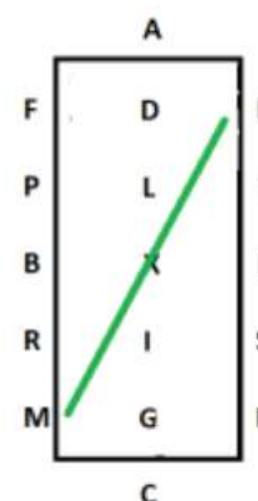

Indendørs program Middelsvær

AD Skridt
DXMCH Arbejdstrav

HXF Øget trav

FA Arbejdstrav
A Volte arbejdstrav 20m
A Volte samlet trav 15m

KEX Arbejdstrav

X Parade
Kusk u.f. m.linien
Stilstand 10 sek
Rykning 5-6 skridt

XBM Arbejdstrav

MC Arbejdtrav
C Volte arbejdstrav 20m
C Volte samlet trav 15m

HSXPF Skridt

FA Arbejdstrav
AC Slangegang 3 buer
CM Arbejdstrav

MXK Øget trav

KAFL Arbejdstrav

LG Øget trav
G Parade. Hilsen