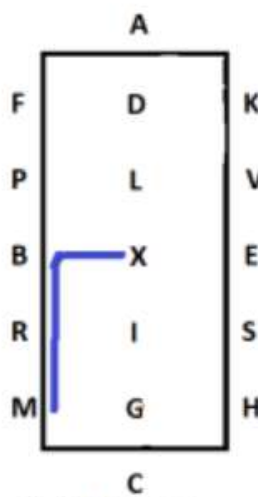

Indendørs program Middelsvær

AD Skridt
DXMCH Arbejdstrav

HXF Øget trav

FA Arbejdstrav
A Volte arbejdstrav 20m
A Volte samlet trav 15m

KEX Arbejdstrav

X Parade
Kusk u.f. m.linien
Stilstand 10 sek
Rykning 5-6 skridt

XBM Arbejdstrav

MC Arbejdtrav
C Volte arbejdstrav 20m
C Volte samlet trav 15m

HSXPF Skridt

FA Arbejdstrav
AC Slangegang 3 buer
CM Arbejdstrav

MXK Øget trav

KAFL Arbejdstrav

LG Øget trav
G Parade. Hilsen