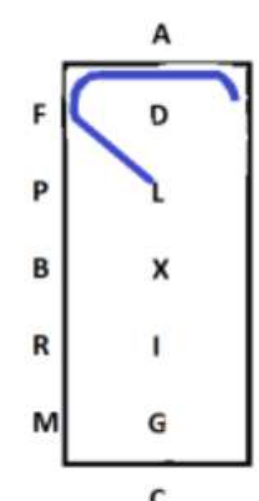

Indendørs program Middelsvær

AD Skridt
DXMCH Arbejdstrav

HXF Øget trav

FA Arbejdstrav
A Volte arbejdstrav 20m
A Volte samlet trav 15m

KEX Arbejdstrav

X Parade
Kusk u.f. m.linien
Stilstand 10 sek
Rykning 5-6 skridt

XBM Arbejdstrav

MC Arbejdtrav
C Volte arbejdstrav 20m
C Volte samlet trav 15m

HSXPF Skridt

FA Arbejdstrav
AC Slangegang 3 buer
CM Arbejdstrav

MXK Øget trav

KAFL Arbejdstrav

LG Øget trav
G Parade. Hilsen