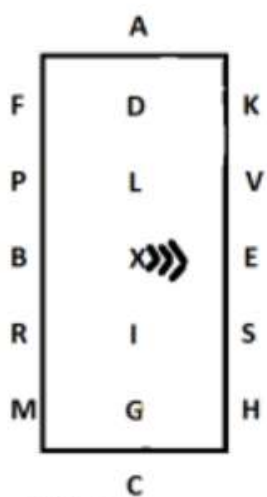

Indendørs program Middelsvær

AD Skridt
DXMCH Arbejdstrav

HXF Øget trav

FA Arbejdstrav
A Volte arbejdstrav 20m
A Volte samlet trav 15m

KEX Arbejdstrav

X Parade
Kusk u.f. m.linien
Stilstand 10 sek
Rykning 5-6 skridt

XBM Arbejdstrav

MC Arbejdtrav
C Volte arbejdstrav 20m
C Volte samlet trav 15m

HSXPF Skridt

FA Arbejdstrav
AC Slangegang 3 buer
CM Arbejdstrav

MXK Øget trav

KAFL Arbejdstrav

LG Øget trav
G Parade. Hilsen