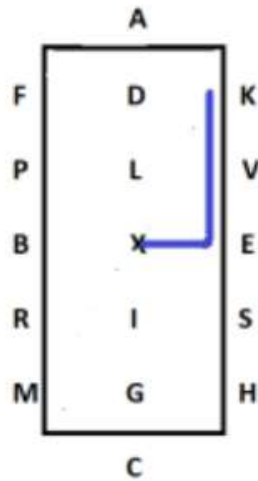

Indendørs program Middelsvær

AD Skridt
DXMCH Arbejdstrav

HXF Øget trav

FA Arbejdstrav
A Volte arbejdstrav 20m
A Volte samlet trav 15m

KEX Arbejdstrav

X Parade
Kusk u.f. m.linien
Stilstand 10 sek
Rykning 5-6 skridt

XBM Arbejdstrav

MC Arbejdtrav
C Volte arbejdstrav 20m
C Volte samlet trav 15m

HSXPF Skridt

FA Arbejdstrav
AC Slangegang 3 buer
CM Arbejdstrav

MXK Øget trav

KAFL Arbejdstrav

LG Øget trav
G Parade. Hilsen