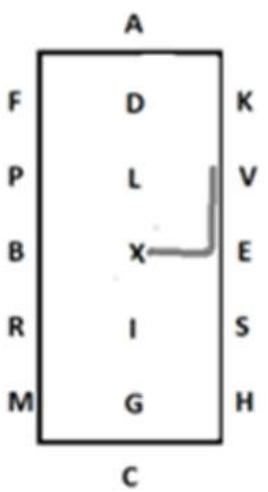

Indendørs program Let

A: Indkørsel i skridt
DLXHC Arbejdstrav

CA Slangegang 3 buer 20m
AK Arbejdstrav

KH Samlet trav
Afvigelse 10 m
HCM Arbejdstrav

MXK Øget trav
KAF Arbejdstrav

FM Samlet trav
Afvigelse 10m
MCH Arbejdstrav

HXF Øget trav
FA Arbejdstrav

AC Slangegang 3 buer 20m

CMR Arbejdstrav

RBX Skridt

X Parade Kusken ved X
Stilstand 10 sek.

XEV Skridt

VKAFXG Arbejdstrav
G Parade Hilsen