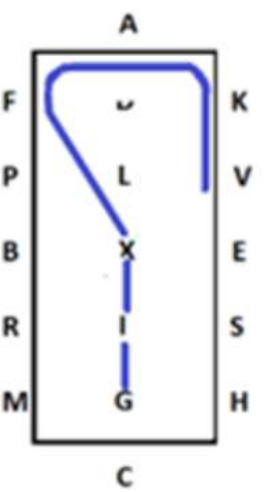

Indendørs program Let

A: Indkørsel i skridt
DLXHC Arbejdstrav

CA Slangegang 3 buer 20m
AK Arbejdstrav

KH Samlet trav
Afvigelse 10 m
HCM Arbejdstrav

MXK Øget trav
KAF Arbejdstrav

FM Samlet trav
Afvigelse 10m
MCH Arbejdstrav

HXF Øget trav
FA Arbejdstrav

AC Slangegang 3 buer 20m

CMR Arbejdstrav

RBX Skridt

X Parade Kusken ved X
Stilstand 10 sek.

XEV Skridt

VKAFXG Arbejdstrav
G Parade Hilsen