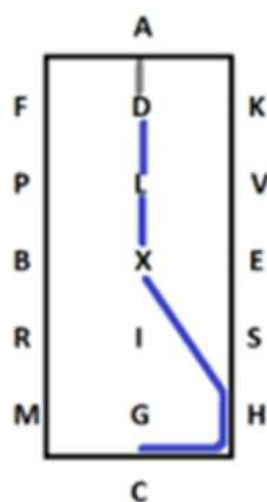

Indendørs program Let

A: Indkørsel i skridt
DLXHC Arbejdstrav

CA Slangegang 3 buer 20m
AK Arbejdstrav

KH Samlet trav
Afvigelse 10 m
HCM Arbejdstrav

MXK Øget trav
KAF Arbejdstrav

FM Samlet trav
Afvigelse 10m
MCH Arbejdstrav

HXF Øget trav
FA Arbejdstrav

AC Slangegang 3 buer 20m

CMR Arbejdstrav

RBX Skridt

X Parade Kusken ved X
Stilstand 10 sek.

XEV Skridt

VKAFXG Arbejdstrav
G Parade Hilsen