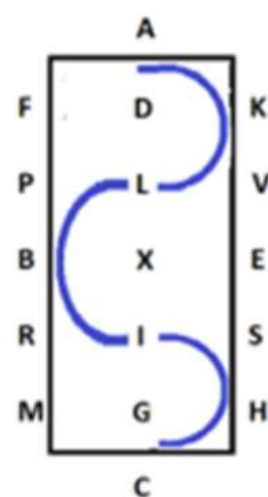

Indendørs program Let

A: Indkørsel i skridt
DLXHC Arbejdstrav

CA Slangegang 3 buer 20m
AK Arbejdstrav

KH Samlet trav
Afvigelse 10 m
HCM Arbejdstrav

MXK Øget trav
KAF Arbejdstrav

FM Samlet trav
Afvigelse 10m
MCH Arbejdstrav

HXF Øget trav
FA Arbejdstrav

AC Slangegang 3 buer 20m

CMR Arbejdstrav

RBX Skridt

X Parade Kusken ved X
Stilstand 10 sek.

XEV Skridt

VKAFXG Arbejdstrav
G Parade Hilsen