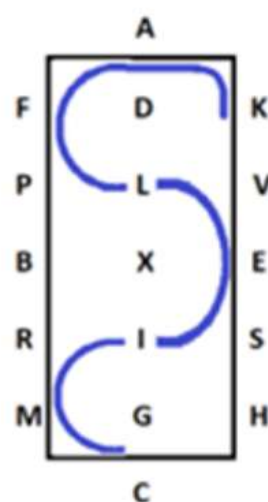

Indendørs program Let

A: Indkørsel i skridt
DLXHC Arbejdstrav

CA Slangegang 3 buer 20m
AK Arbejdstrav

KH Samlet trav
Afvigelse 10 m
HCM Arbejdstrav

MXK Øget trav
KAF Arbejdstrav

FM Samlet trav
Afvigelse 10m
MCH Arbejdstrav

HXF Øget trav
FA Arbejdstrav

AC Slangegang 3 buer 20m

CMR Arbejdstrav

RBX Skridt

X Parade Kusken ved X
Stilstand 10 sek.

XEV Skridt

VKAFXG Arbejdstrav
G Parade Hilsen