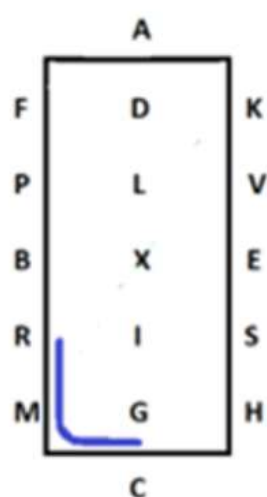

Indendørs program Let

A: Indkørsel i skridt
DLXHC Arbejdstrav

CA Slangegang 3 buer 20m
AK Arbejdstrav

KH Samlet trav
Afvigelse 10 m
HCM Arbejdstrav

MXK Øget trav
KAF Arbejdstrav

FM Samlet trav
Afvigelse 10m
MCH Arbejdstrav

HXF Øget trav
FA Arbejdstrav

AC Slangegang 3 buer 20m

CMR Arbejdstrav

RBX Skridt

X Parade Kusken ved X
Stilstand 10 sek.

XEV Skridt

VKAFXG Arbejdstrav
G Parade Hilsen