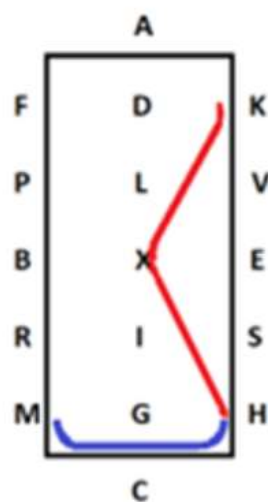

Indendørs program Let

A: Indkørsel i skridt
DLXHC Arbejdstrav

CA Slangegang 3 buer 20m
AK Arbejdstrav

KH Samlet trav
Afvigelse 10 m
HCM Arbejdstrav

MXK Øget trav
KAF Arbejdstrav

FM Samlet trav
Afvigelse 10m
MCH Arbejdstrav

HXF Øget trav
FA Arbejdstrav

AC Slangegang 3 buer 20m

CMR Arbejdstrav

RBX Skridt

X Parade Kusken ved X
Stilstand 10 sek.

XEV Skridt

VKAFXG Arbejdstrav
G Parade Hilsen